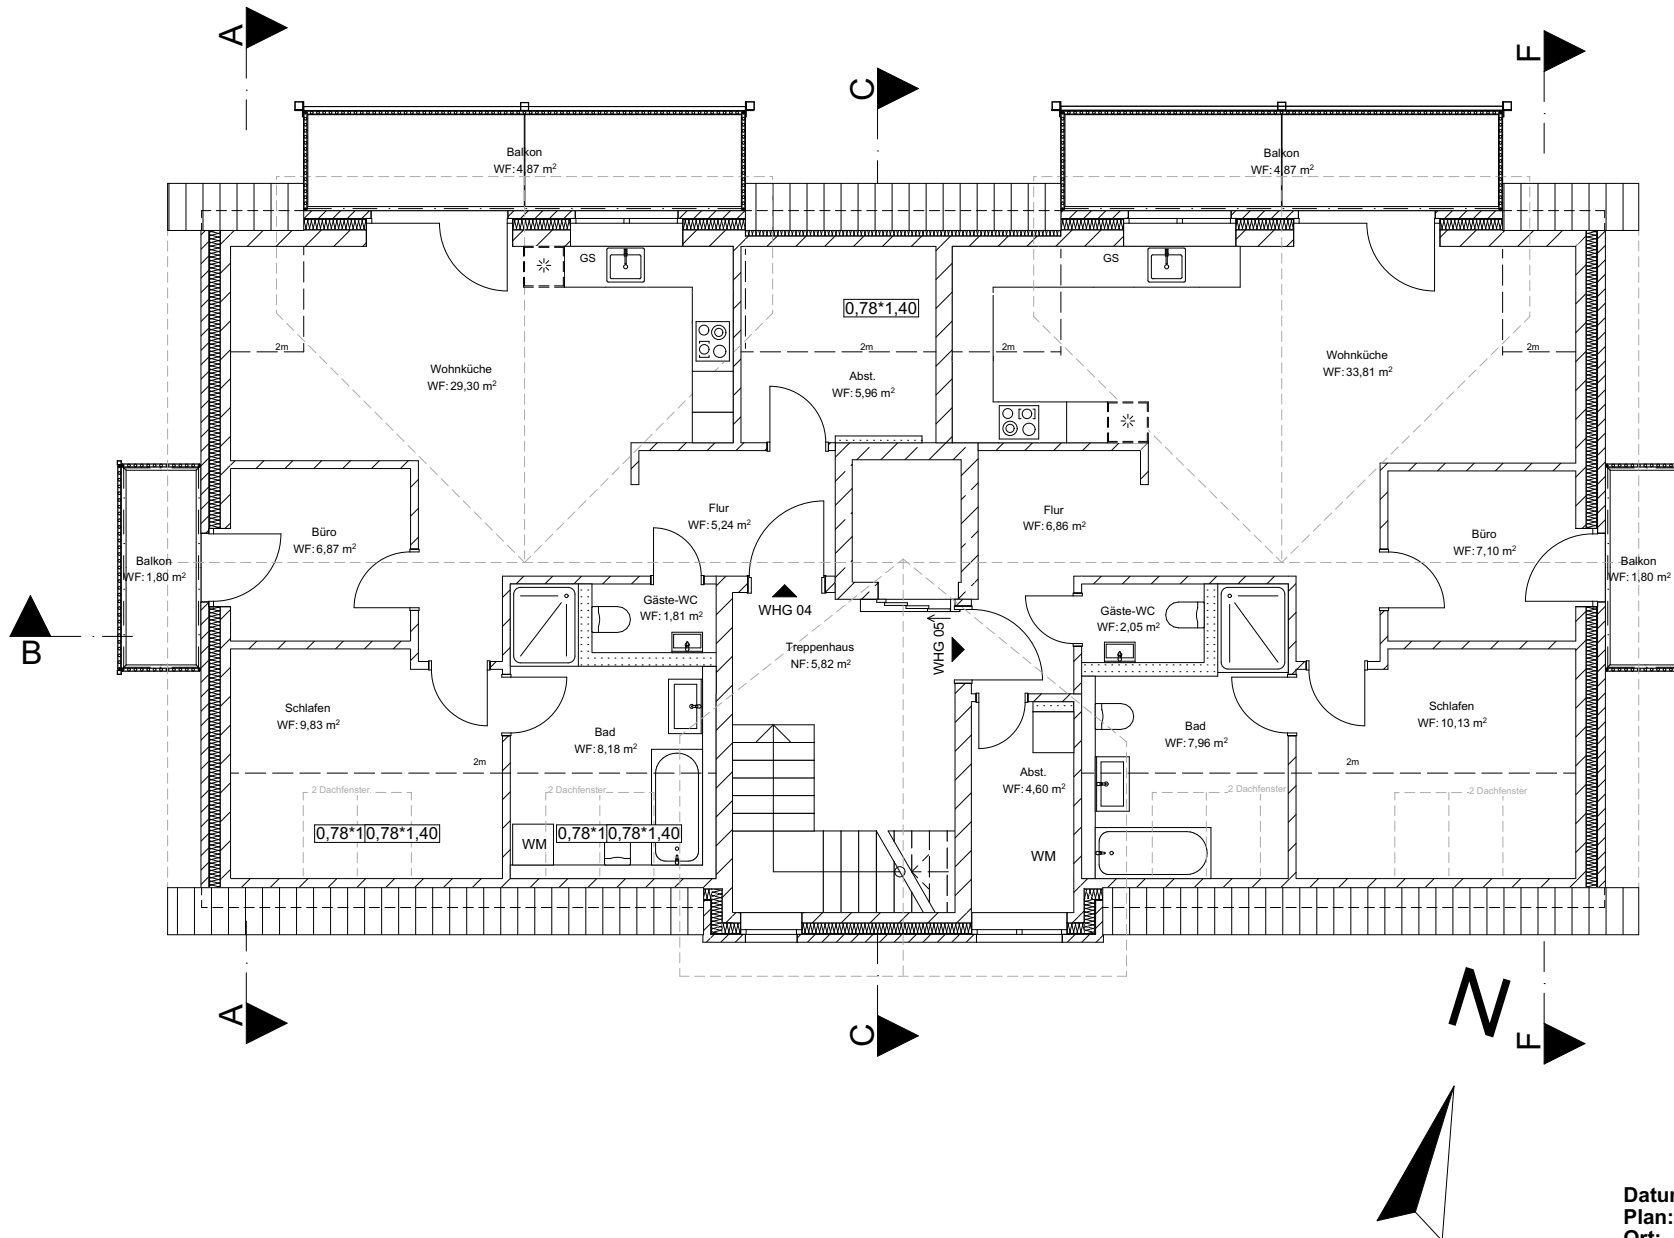

Tillmann Projektentwicklung

Datum: 24.04.2023  
Plan: Dachgeschoss  
Ort: Elbweg 1a in Bleckede